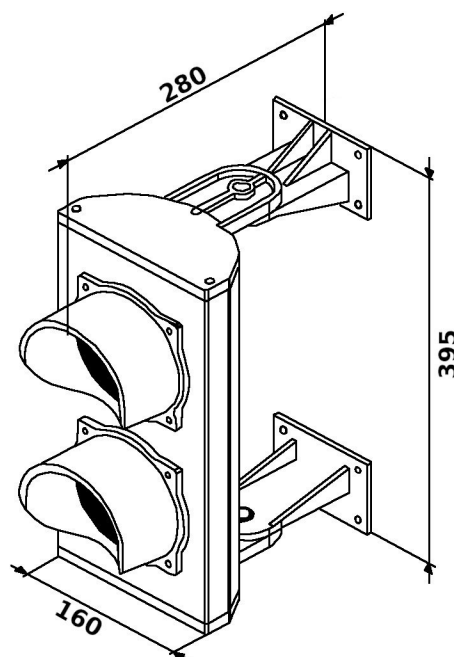

**»SEMAFORO VISUAL CIVIL E INDUSTRIAL TECNOLOGIA LED 2 LUCES  
MARCA HTC MOD. SEM-2L-24. 124MM DIAMETRO.**

**124MM DIAMETRO.**

**Technical data sheet**

Alimentazione elettrica:	24 V a.c. – d.c.
Power supply:	
Peso:	1,700 Kg.
Weight:	
Colore lenti:	Rosso, Verde
Lens color:	Red, Green
Consumo lampada:	Max 3 w
Lamp consume:	
Durata media lampada:	30.000 ore
Middle life lamp:	30.000 hours
Ingombro	mm. 160x395x280
Encumbered	
Diametro lenti	mm. 124
Lens diameter	

CÓDIGO	SKU	MODELO	DESCRIPCIÓN
HT-00003-00	SEM-2L-24	SEM-2L-24	SEMAFORO 2 LUCES ROJO-VERDE LED 24VDC

(229) 461-7028

portonesautomaticos@adsver.com.mx  
ads.portonesautomaticos@outlook.com

V10.24